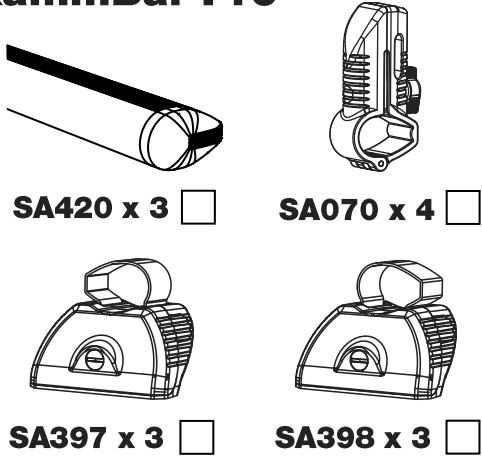

KammBar Pro