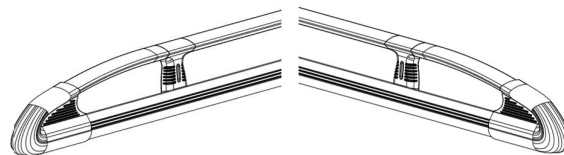

KD4KR

KammRack

Instructions

CITY CRASH (✓)

According to ISO/ PAS 11154:2006

KD4KR:

VW Caddy 5, 2020-

KammRack

SA397U x 4

SA398U x 4

SA428

C04 x 8
optional upgrade

LHS x 2

RHS x 2

PS519 x 1

PS520 x 1