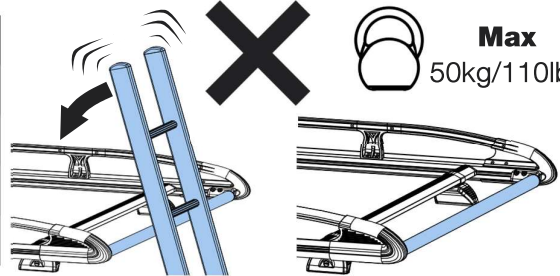

KD4KR

KammRack

Instructions

CITY CRASH (✓)

According to ISO/ PAS 11154:2006

KD4KR:

VW Caddy 5, 2020-

KammRack