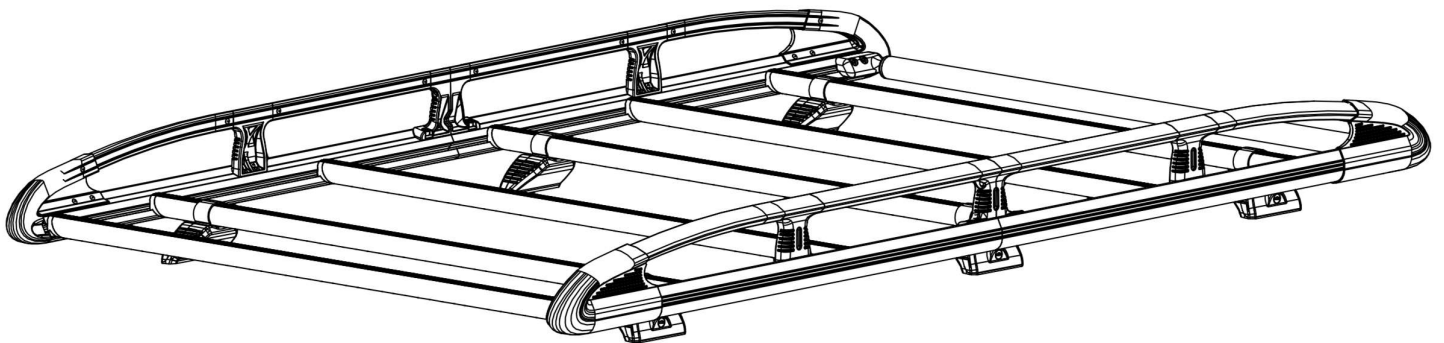

KD4KR

KammRack

Instructions

CITY CRASH (✓)

According to ISO/ PAS 11154:2006

KD4KR:

VW Caddy 5, 2020-

KammRack